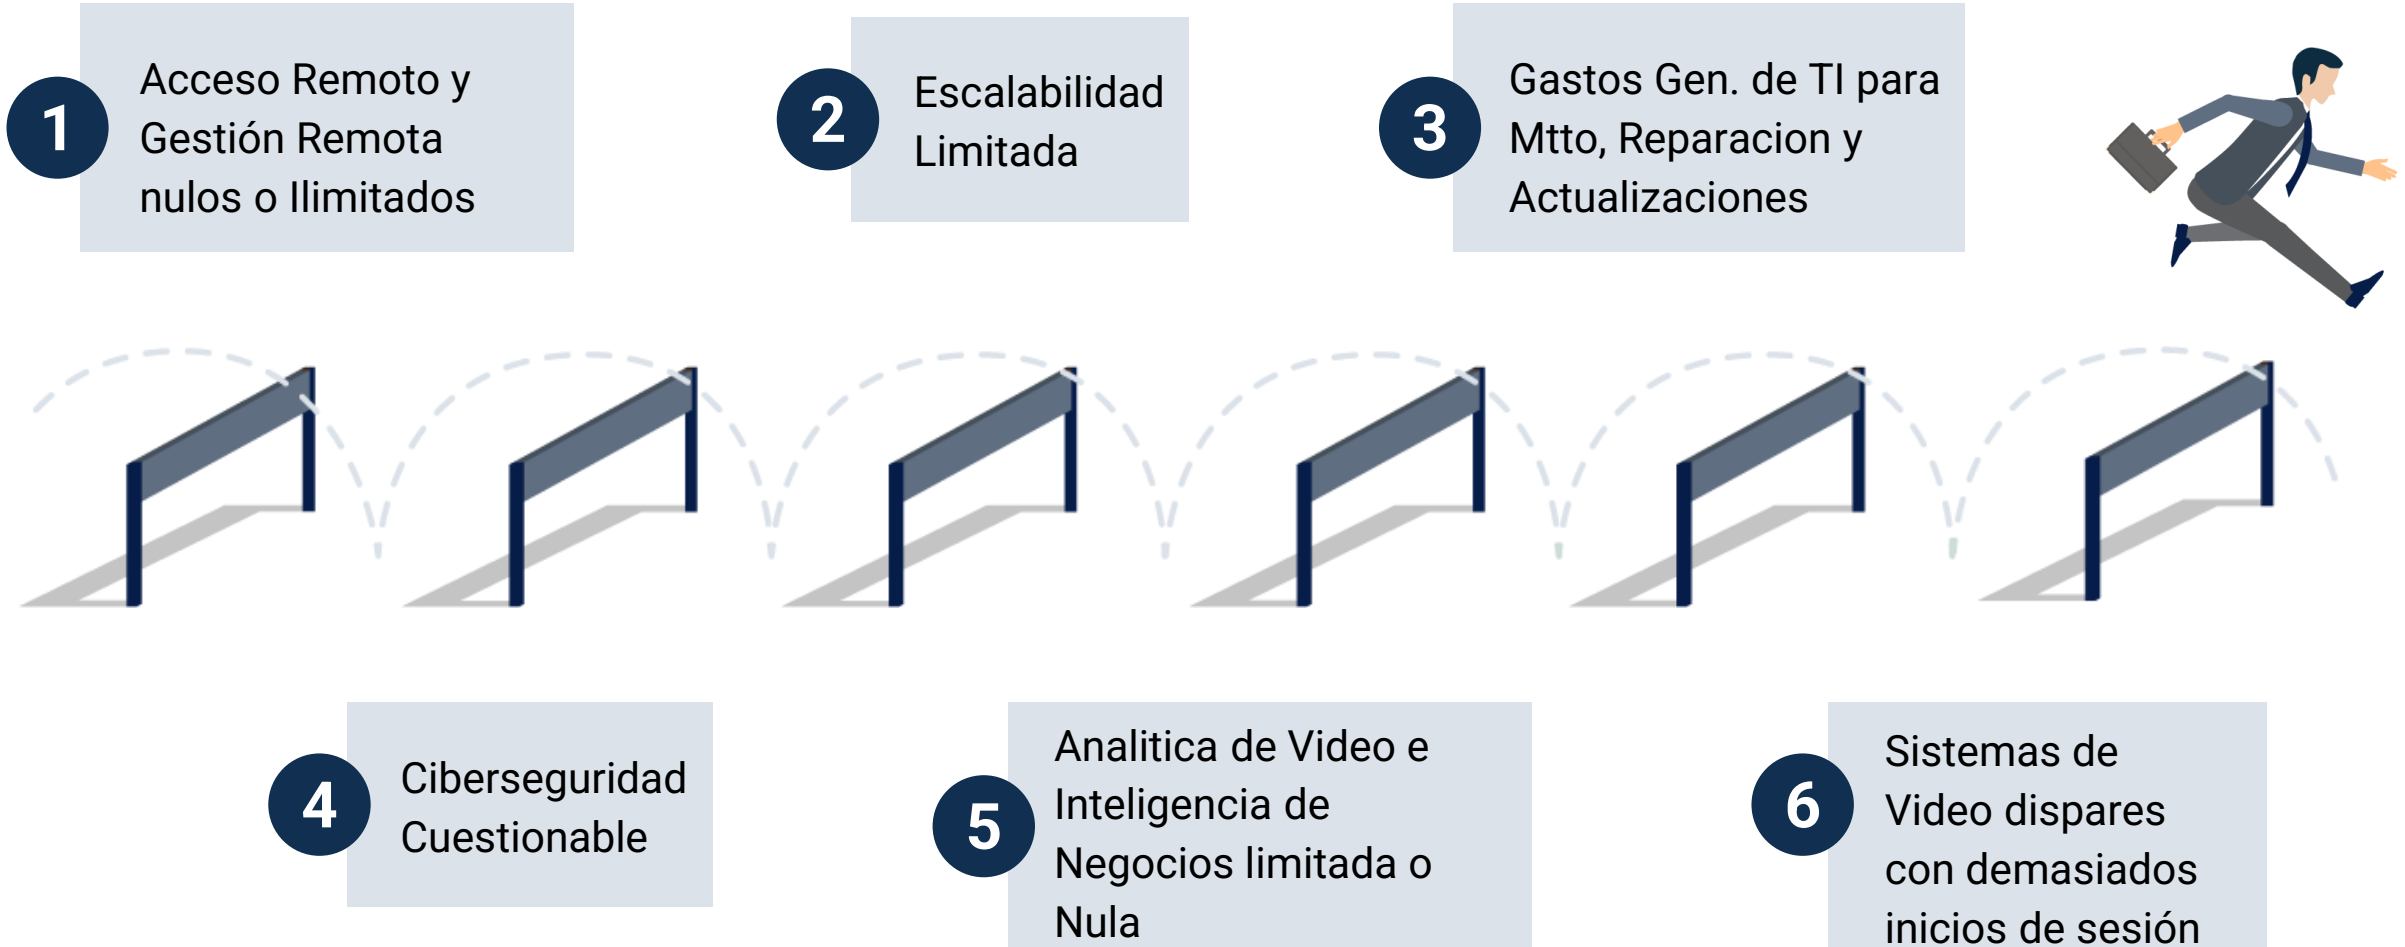

"Videovigilancia en la nube, eficiencia y más"

Jorge Rocca
Sales Manager Southamerica
jrocca@een.com
+51 992893066

Cloud

Que es la Nube o el Cloud Computing?

Es una tecnología que permite acceso remoto a softwares, almacenamiento de archivos y procesamiento de datos por medio de Internet, siendo así, una alternativa a la ejecución en una computadora personal o servidor local

Motivos para utilizar la Nube

Con una infraestructura más fuerte, supervisión cuidadosa y aplicación de protocolos de seguridad, la videovigilancia en la nube puede ofrecerles a las empresas protección más exigentes.

Desafíos Típicos de la Vigilancia In Situ

Eagle Eye Cloud VMS

Ideal para Múltiples Locaciones

Diferencias del Eagle Eye Cloud VMS

Nube Auto Hospedada

Plataforma de Nube pública dedicada, construida y manejada íntegramente por Eagle Eye Networks

Visibilidad Infinita desde la Palma de tu Mano

Vea y administre todo su mundo, sobre la marcha, desde cualquier dispositivo móvil

- Configure y Administre Camaras
- Capture automáticamente la ubicación GPS de las cámaras y bridges
- Agregue y Gestione Usuarios
- Vea video en vivo y busque grabaciones
- Vea Múltiples Sitios
- Muestre el Estado y Configuración de la Cámara
- Vea Paneles de Control