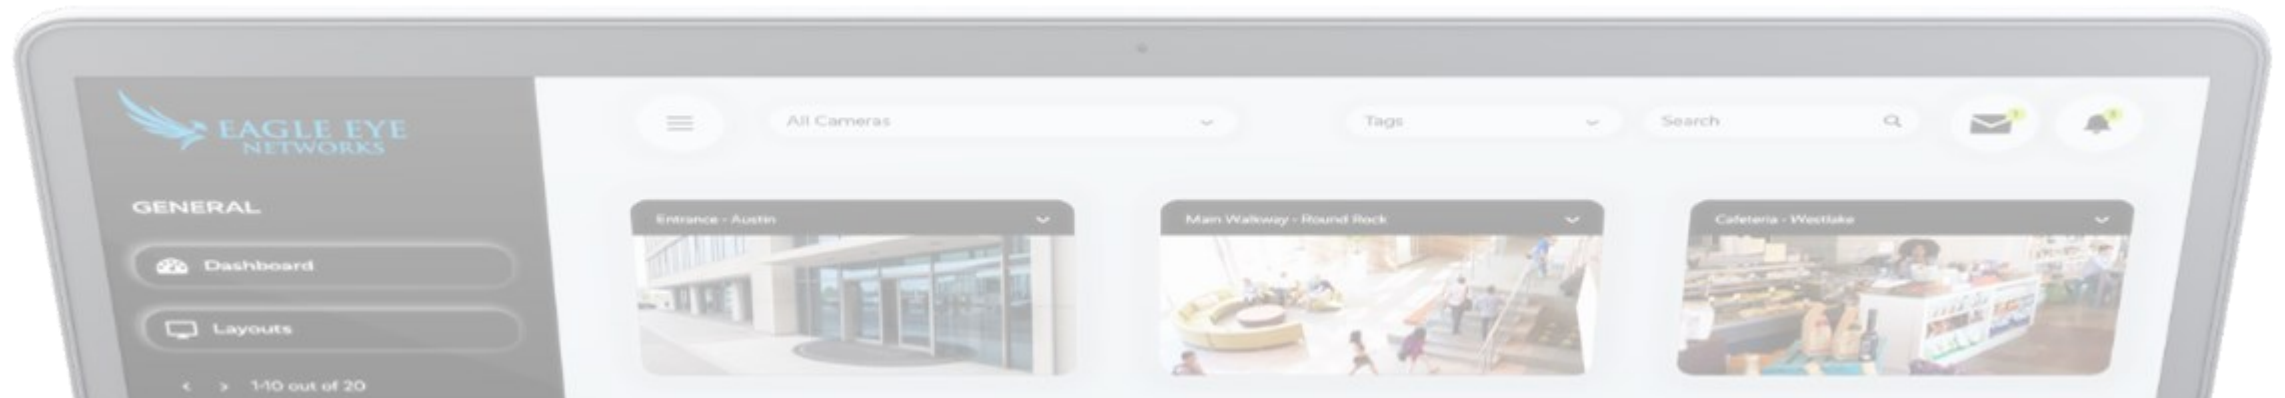

Acerca de Eagle Eye Networks

Eagle Eye Networks es la #1 en Video vigilancia en la Nube en el Mundo in cloud video surveillance worldwide, respondiendo a las necesidades de empresas de todo tipo y tamaño.

- Fundada en el 2012 por Dean Drako, Fundador y Ex Presidente / CEO de Barracuda Networks
- Entrega global y soporte para clientes en más de 90 países
- Corporativo en Austin, TX, USA con oficinas en todo el mundo
- Diseñado y ensamblado en USA