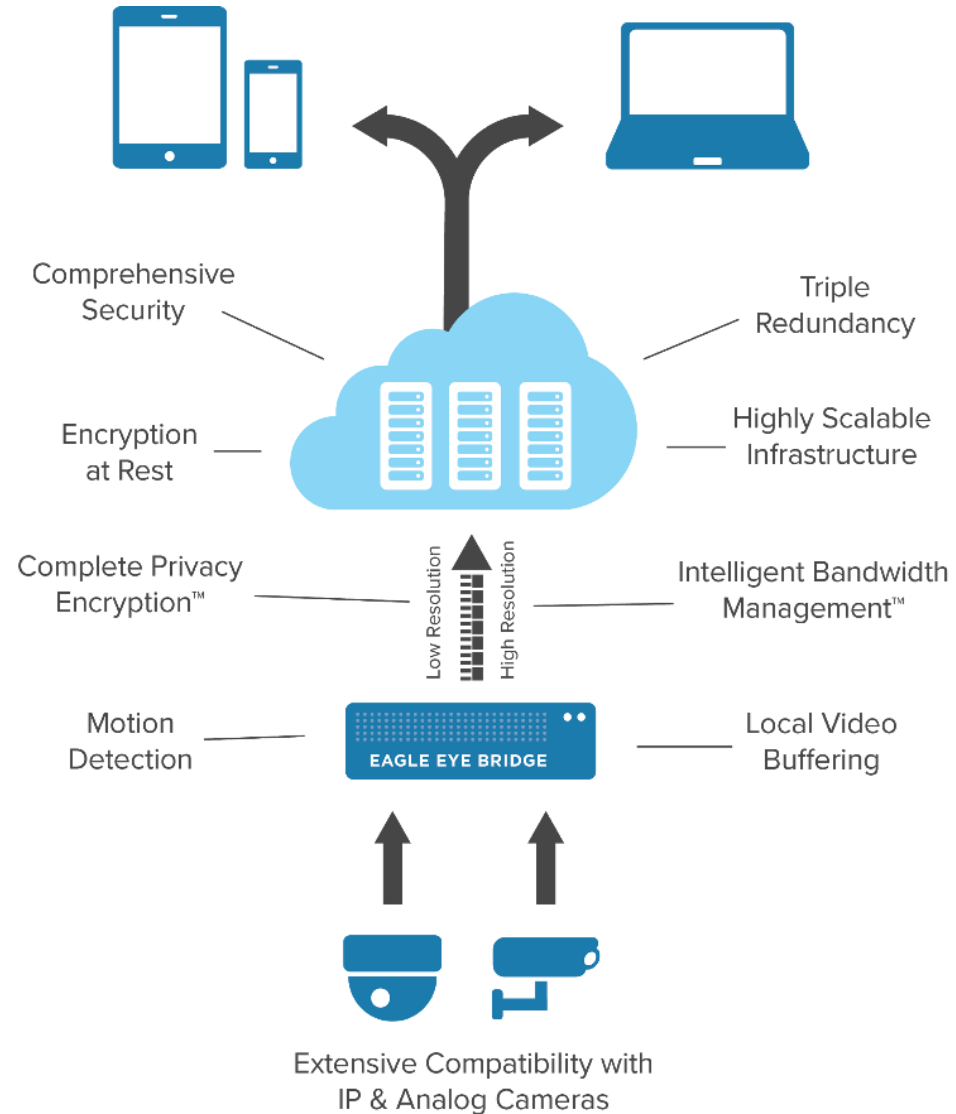

Eagle Eye Cloud VMS