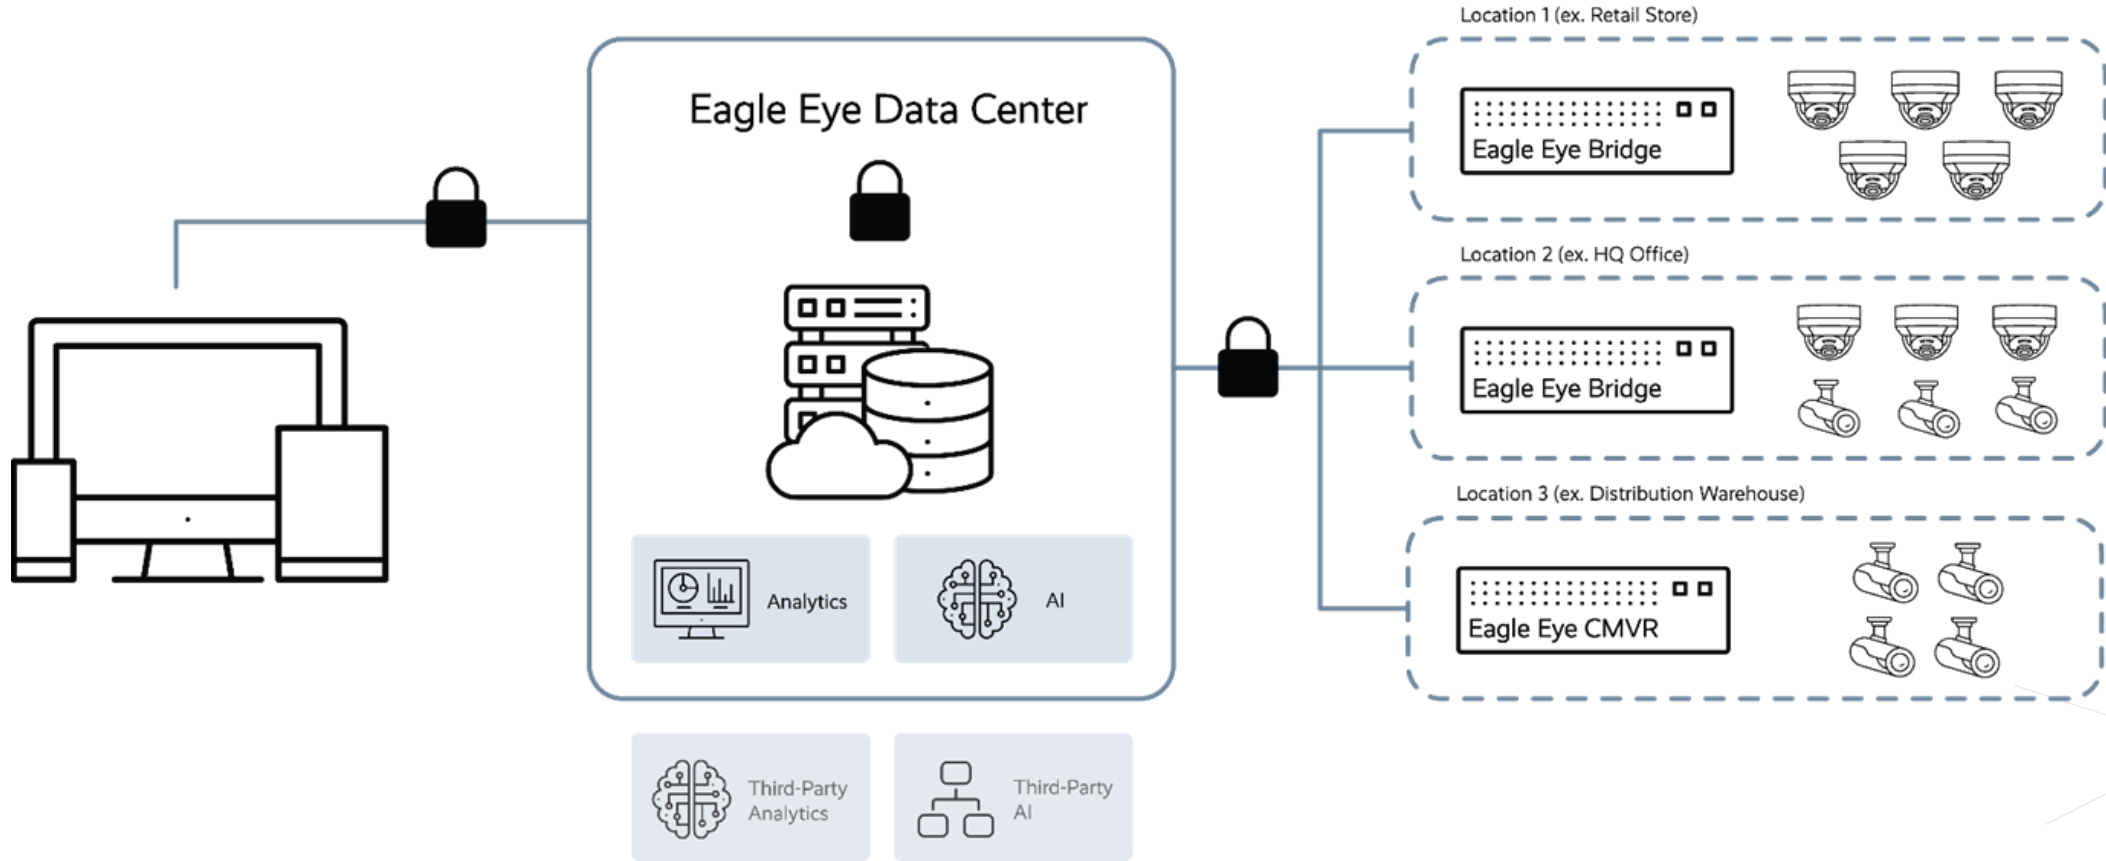

Motivos para utilizar la Nube

Con una infraestructura más fuerte, supervisión cuidadosa y aplicación de protocolos de seguridad, la videovigilancia en la nube puede ofrecerles a las empresas protección más exigentes.

Desafíos Típicos de la Vigilancia In Situ

Eagle Eye Cloud VMS

Ideal para Múltiples Locaciones

Diferencias del Eagle Eye Cloud VMS

Nube Auto Hospedada

Plataforma de Nube pública dedicada, construida y manejada íntegramente por Eagle Eye Networks

Proposito Construido

Desde Cero exclusivamente para Videovigilancia y AI

Plataforma Abierta

La Plataforma empresarial abierta y flexible se integra fácilmente con otras aplicaciones de Misión Crítica, ampliando el poder del VMS

Visibilidad Infinita desde la Palma de tu Mano

Vea y administre todo su mundo, sobre la marcha, desde cualquier dispositivo móvil

- Configure y Administre Camaras
- Capture automáticamente la ubicación GPS de las cámaras y bridges
- Agregue y Gestione Usuarios
- Vea video en vivo y busque grabaciones
- Vea Múltiples Sitios
- Muestre el Estado y Configuración de la Cámara
- Vea Paneles de Control