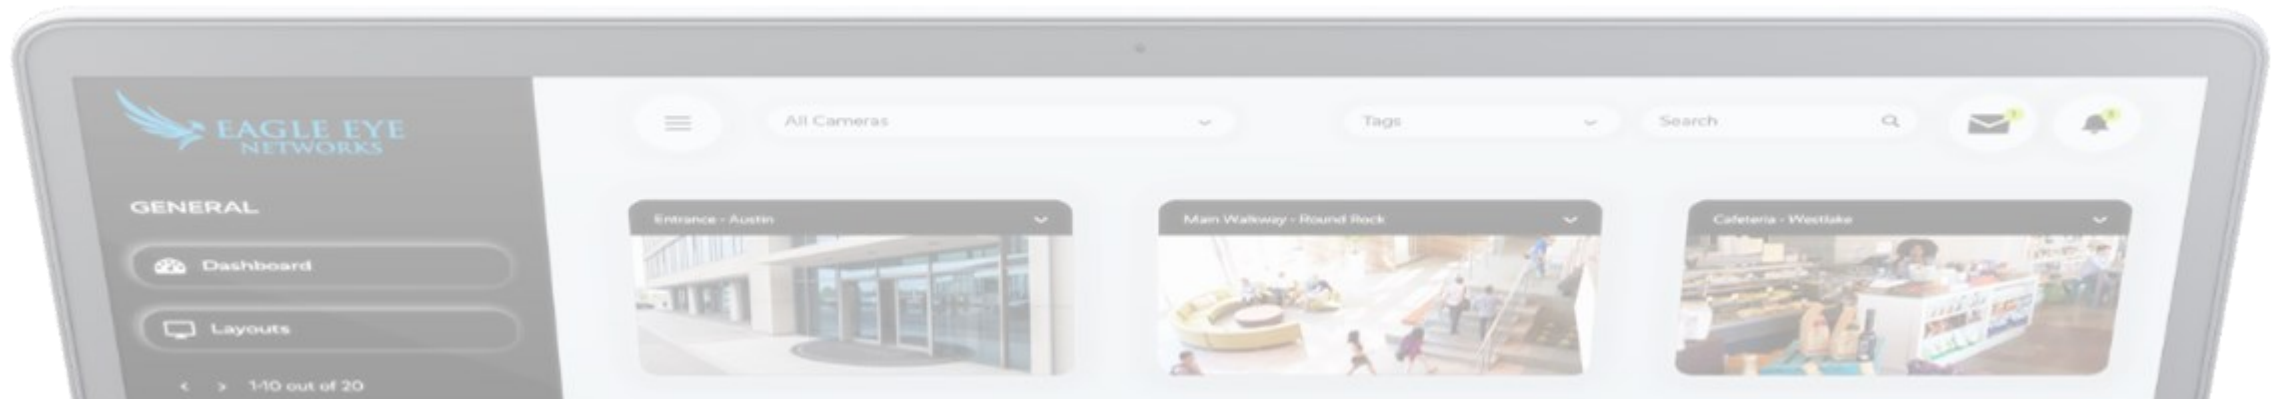

Motivos para utilizar la Nube

Con una infraestructura más fuerte, supervisión cuidadosa y aplicación de protocolos de seguridad, la videovigilancia en la nube puede ofrecerles a las empresas protección más exigentes.

- Menos Costos Iniciales
- Sin Licenciamiento
- Actualizaciones automáticas de software
- No Windows
- Recuperación de desastres
- Flexibilidad y Escalabilidad
- Ahorro de Tiempo
- Impacto del Costo Total de Propiedad TCO
- Mayor agilidad que los sistemas locales
- La capacidad de trabajar en cualquier lugar
- Conciencia ecológica